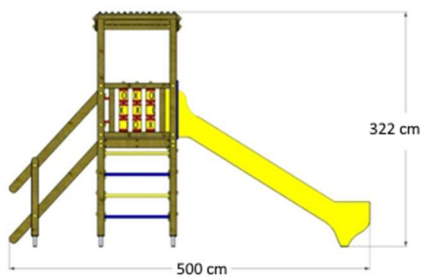

HIC 100

GIOCO A TORRETTA SINGOLA CON SCIVOLO APERTO H. 100 CM, SCALA GRADINI IN LEGNO E RAMPA INCLINATA IN LEGNO.

PANDA Gioco a Torre con scivolo

cod. PA/2025

Area di sicurezza : **4,50x8,50 ML.**

HIC 150

GIOCO A TORRETTA SINGOLA CON SCIVOLO APERTO H. 150 CM, CON RAMPA A PRESE TIPO ROCCIA E SCALA PIOLI METALLO VERNICIATI.

PANDA SCALA Gioco a Torre con scivolo

cod. PAS/2025

Area di sicurezza : **4,50x8,50 ML.**

HIC 150

GIOCO A TORRETTA SINGOLA CON SCIVOLO APERTO H. 150 CM, CON SCALA GRADINI IN LEGNO E SCALA PIOLI METALLO VERNICIATI.