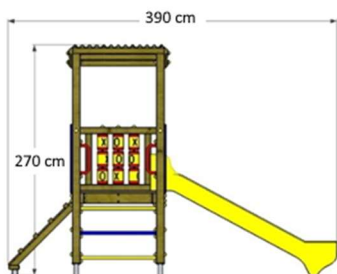

Area di sicurezza : **7,50x3,50 ML.**

HIC 150

GIOCO A SCIVOLO SINGOLO APERTO H. 150 CM CON ACCESSO UNICO CON SCALA A GRADINI CON CORRIMANO.

PINGUINO Gioco composto da SCIVOLO + ALTALENA

cod. PI/2025

Area di sicurezza : **9,00x6,00 ML.**

HIC 150

GIOCO COMPOSTO DA SCIVOLO APERTO H. 150 CM CON ANNESSA ALTALENA A UN POSTO A SCELTA TRA SEDUTA PIANA O BABY A CESTELLO.

COCCINELLA **Gioco a Torre con scivolo**

cod. CO/2025

Area di sicurezza : **4,50x7,50 ML.**

HIC 100

GIOCO A TORRETTA SINGOLA CON SCIVOLO APERTO H. 100 CM, RAMPA INCLINATA IN LEGNO E SCALETTA PIOLI METALLO VERNICIATI.

COCCINELLA SCALA Gioco a Torre con scivolo

cod. COS/2025

Area di sicurezza : **4,50x7,50 ML.**