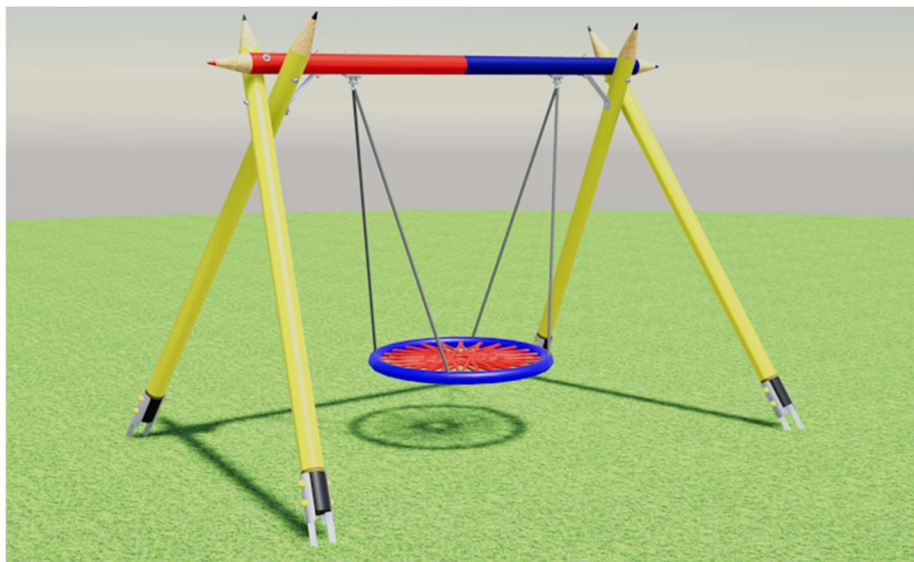

OPLA' Gioco ALTALENA A 2 POSTI

cod. OP/2025

Area di sicurezza : **8,00x4,00 ML.**

HIC 150

GIOCO ALTALENA IN LEGNO MASSELLO TONDO TORNITO CON DOPPIA SEDUTA A SCELTA TRA PIANA O A CESTELLO BABY, CON CATENE.

SCHOOL Gioco ALTALENA COLORATA A 2 POSTI

cod. SC/2025

Area di sicurezza : **8,00x4,00 ML.**

HIC 150

GIOCO ALTALENA IN LEGNO MASSELLO TONDO TORNITO CON DOPPIA SEDUTA A SCELTA TRA PIANA O A CESTELLO BABY, CON CATENE.

SCHOOL NIDO Gioco ALTALENA INCLUSIVA

cod. SCNI/2025

Area di sicurezza : **8,00x4,00 ML.**

HIC 150

GIOCO ALTALENA IN LEGNO MASSELLO TONDO TORNITO CON SEDUTA CENTRALE INCLUSIVA CON CESTONE A NIDO, CON CATENE.

TRAVE OSCILLANTE Gioco di EQUILIBRIO

cod. TO/2025

Area di sicurezza : **5,00x4,50 ML.**

HIC 100

GIOCO GATE DI EQUILIBRIO SU TRAVE CENTRALE SINGOLA SOSPESA E SORRETTA DA CATENE PERIMETRALI GALVANIZZATE.

DELUXE 100 Gioco SCIVOLO CON SCALA