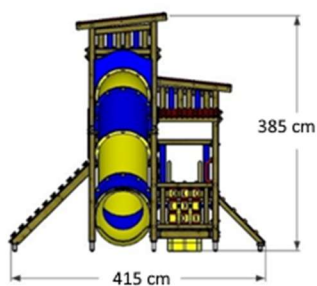

ELEFANTINO DOUBLE Gioco a Torre con doppio scivolo cod. ELD/2025

Area di sicurezza : **7,50x9,50 ML.**

HIC 150

GIOCO A DUE TORRI ADDOSSATE CON DOPPIO SCIVOLO A TUBO CHIUSO H. 100 CM E H. 150 CM CON RAMPA INCLINATA IN LEGNO.

MAMMUT Gioco Multi Torre con doppio scivolo

cod. MA/2025

Area di sicurezza : **7,50x12,50 ML.**

HIC 150

GIOCO A QUATTRO TORRI ADDOSSATE CON SCIVOLO APERTO H. 100 CM E SCIVOLO TUBO H. 200 CM E CON RAMPA A PRESE TIPO ROCCIA.