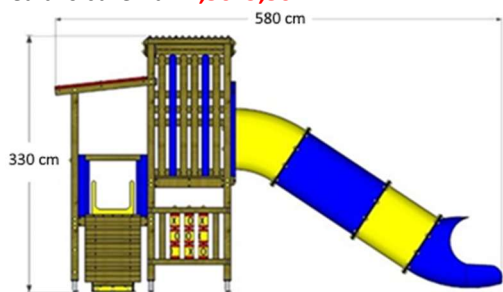

TIBET Gioco a Doppia Torre con ponte

cod. TB/2025

Area di sicurezza : **7,50x10,00 ML.**

HIC 150

GIOCO A DUE TORRI UNITE DA PONTE FISSO CON BALAUSTRATE LATERALI E SCIVOLI APERTI H. 100 CM E H. 150 CM, CON RAMPA TIPO ROCCIA.

ELEFANTINO Gioco a Torre con doppio scivolo

cod. EL/2025

Area di sicurezza : **7,50x9,50 ML.**

HIC 150

GIOCO A DUE TORRI ADDOSSATE CON SCIVOLO APERTO H. 100 CM E SCIVOLO TUBO CHIUSO H. 150 CM CON RAMPA INCLINATA IN LEGNO.