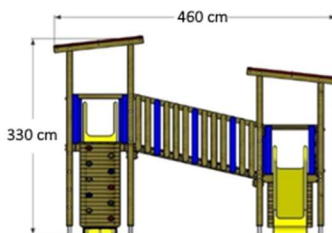

GIOCO A DUE TORRI UNITE DA PONTE FISSO CON BALAUSTRATE LATERALI E SCIVOLI APERTI H. 100 CM E H. 150 CM, CON RAMPA TIPO ROCCIA.