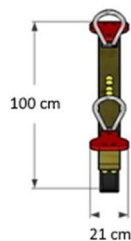

Su x Giù **Gioco a BILANCINO**

cod. SU/2025

Area di sicurezza : **2,50x5,00 ML.**

HIC 150

GIOCO DI EQUILIBRIO CON MANIGLIA INOX E SEDILE PIANO (UNO PER LATO TRAVE) CON MECCANISMO A MURARE A FULCRO CENTRALE.