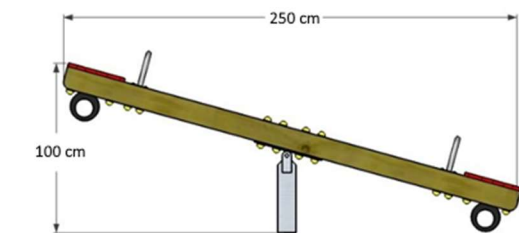

GIOCO DI EQUILIBRIO CON MANIGLIA INOX E SEDILE PIANO (UNO PER LATO TRAVE) CON MECCANISMO A MURARE A FULCRO CENTRALE.