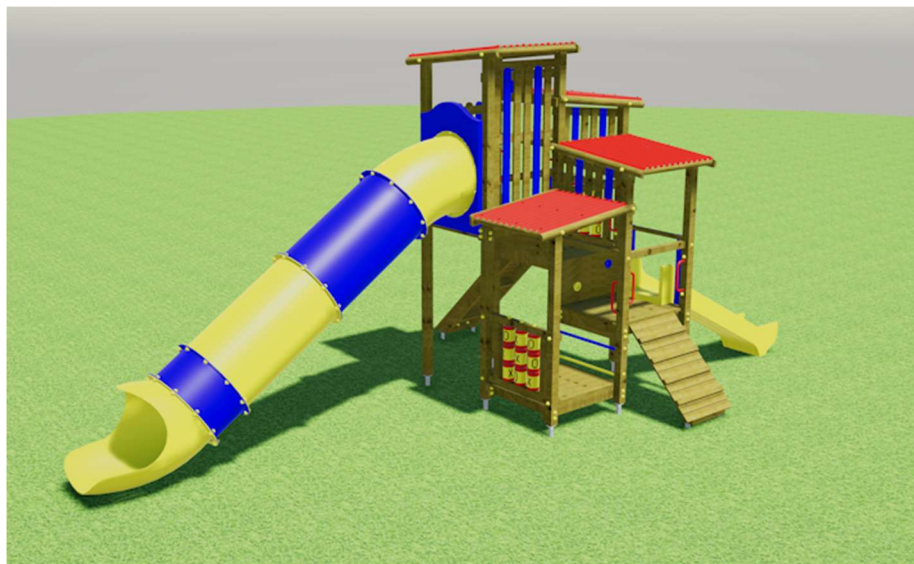

MAMMUT Gioco Multi Torre con doppio scivolo

cod. MA/2025

Area di sicurezza : **7,50x12,50 ML.**

HIC 150