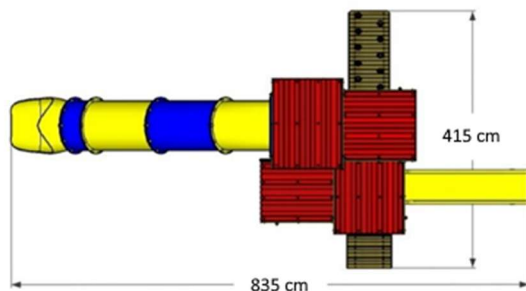

ELEFANTINO DOUBLE Gioco a Torre con doppio scivolo cod. ELD/2025

Area di sicurezza : **7,50x9,50 ML.**

HIC 150

GIOCO A DUE TORRI ADDOSSATE CON DOPPIO SCIVOLO A TUBO CHIUSO H. 100 CM E H. 150 CM CON RAMPA INCLINATA IN LEGNO.

MAMMUT Gioco Multi Torre con doppio scivolo

cod. MA/2025

Area di sicurezza : **7,50x12,50 ML.**

HIC 150

GIOCO A QUATTRO TORRI ADDOSSATE CON SCIVOLO APERTO H. 100 CM E SCIVOLO TUBO H. 200 CM E CON RAMPA A PRESE TIPO ROCCIA.