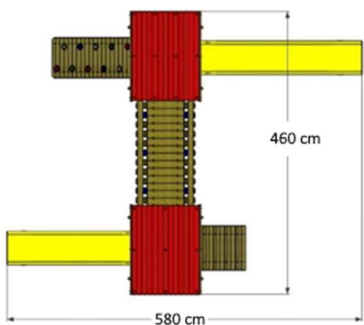

KOALA TRAVE Gioco a Torre con doppio scivolo

cod. KOTO/2025

Area di sicurezza : **7,50x10,00 ML.**

HIC 150

GIOCO A DUE TORRI ADDOSSATE CON SCIVOLO APERTO H. 100 CM E H. 150 CM CON RAMPA LEGNO E GATE TRAVE OSCILLANTE.

TIBET Gioco a Doppia Torre con ponte

cod. TB/2025

Area di sicurezza : **7,50x10,00 ML.**

HIC 150

GIOCO A DUE TORRI UNITE DA PONTE FISSO CON BALAUSTRATE LATERALI E SCIVOLI APERTI H. 100 CM E H. 150 CM, CON RAMPA TIPO ROCCIA.