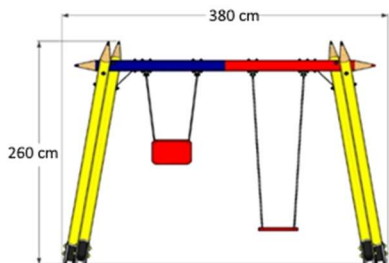

OPLA' NIDO Gioco ALTALENA INCLUSIVA

cod. OPNI/2025

Area di sicurezza : **8,00x4,00 ML.**

HIC 150

GIOCO ALTALENA IN LEGNO MASSELLO TONDO TORNITO CON SEDUTA CENTRALE INCLUSIVA CON CESTONE A NIDO, CON CATENE.

SCHOOL Gioco ALTALENA COLORATA A 2 POSTI

cod. SC/2025

Area di sicurezza : **8,00x4,00 ML.**

HIC 150

GIOCO ALTALENA IN LEGNO MASSELLO TONDO TORNITO CON DOPPIA SEDUTA A SCELTA TRA PIANA O A CESTELLO BABY, CON CATENE.