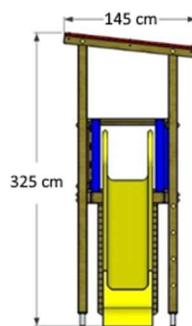

HIC 100

GIOCO A TORRETTA SINGOLA CON SCIVOLO APERTO H. 100 CM, SCALA GRADINI IN LEGNO E RAMPA INCLINATA IN LEGNO.

PANDA Gioco a Torre con scivolo

cod. PA/2025

Area di sicurezza : **4,50x8,50 ML.**

HIC 150

GIOCO A TORRETTA SINGOLA CON SCIVOLO APERTO H. 150 CM, CON RAMPA A PRESE TIPO ROCCIA E SCALA PIOLI METALLO VERNICIATI.