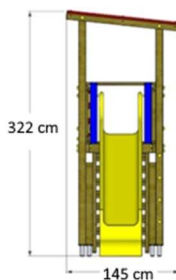

GIOCO A TORRETTA SINGOLA CON SCIVOLO APERTO H. 150 CM, CON SCALA GRADINI IN LEGNO E SCALA PIOLI METALLO VERNICIATI.