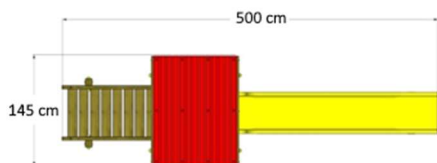

GIOCO A TORRETTA SINGOLA CON SCIVOLO APERTO H. 150 CM, CON SCALA GRADINI IN LEGNO E SCALA PIOLI METALLO VERNICIATI.