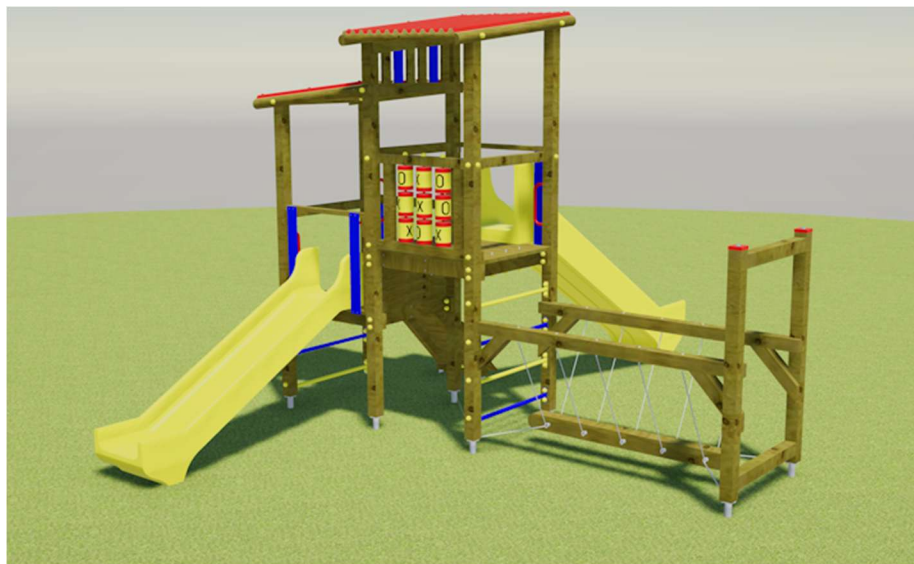

KOALA TRAVE Gioco a Torre con doppio scivolo

cod. KOTO/2025

Area di sicurezza : **7,50x10,00 ML.**

HIC 150