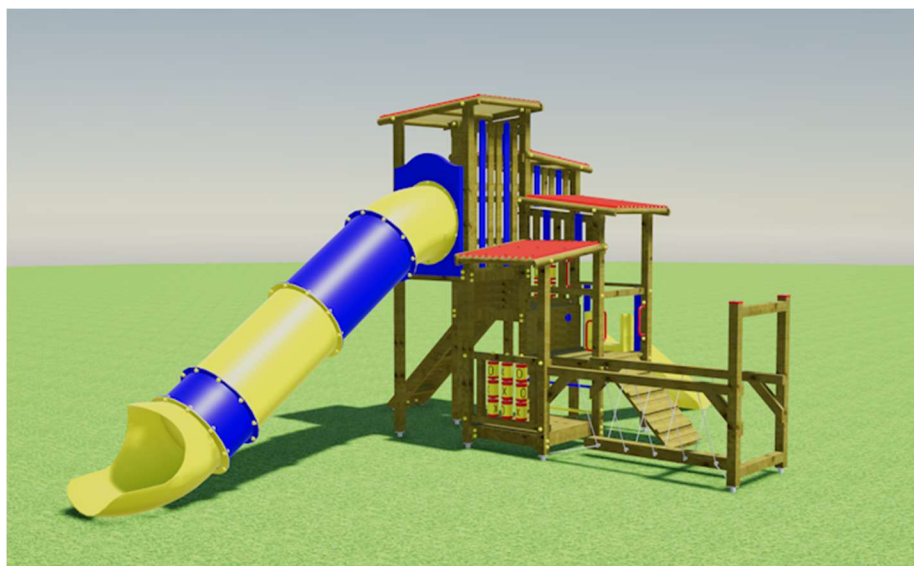

MAMMUT TRAVE Gioco Multi Torre con doppio scivolo cod. MATO/2025

Area di sicurezza : **8,50x12,50 ML.**

HIC 150