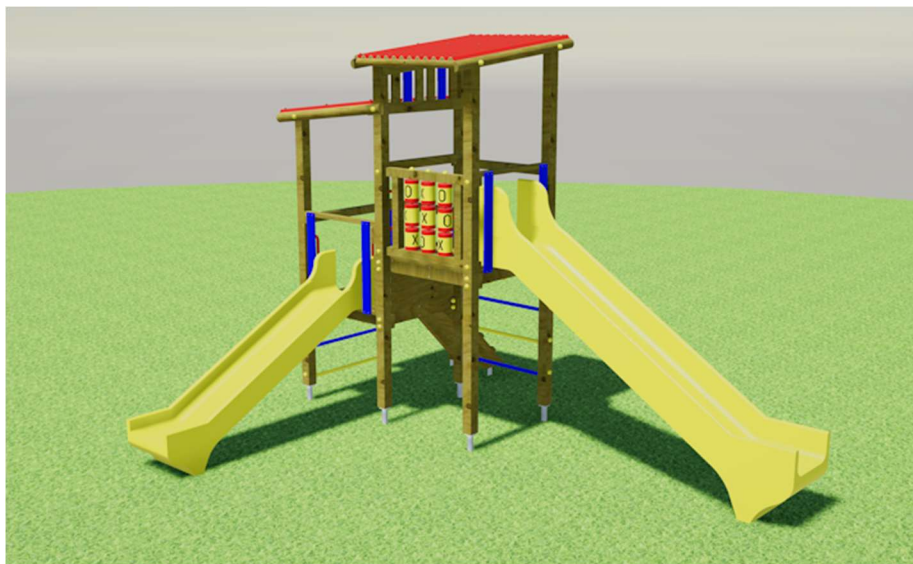

KOALA **Gioco a Torre con doppio scivolo**

cod. KO/2025

Area di sicurezza : **7,50x8,50 ML.**

HIC 150