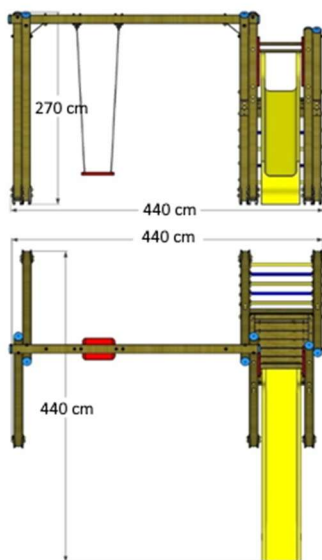

Area di sicurezza : **7,50x3,50 ML.**

HIC 150

GIOCO A SCIVOLO SINGOLO APERTO H. 150 CM CON ACCESSO UNICO CON SCALA A GRADINI CON CORRIMANO.

PINGUINO Gioco composto da SCIVOLO + ALTALENA

cod. PI/2025

Area di sicurezza : **9,00x6,00 ML.**

HIC 150

GIOCO COMPOSTO DA SCIVOLO APERTO H. 150 CM CON ANNESSA ALTALENA A UN POSTO A SCELTA TRA SEDUTA PIANA O BABY A CESTELLO.

COCCINELLA **Gioco a Torre con scivolo**

cod. CO/2025

Area di sicurezza : **4,50x7,50 ML.**