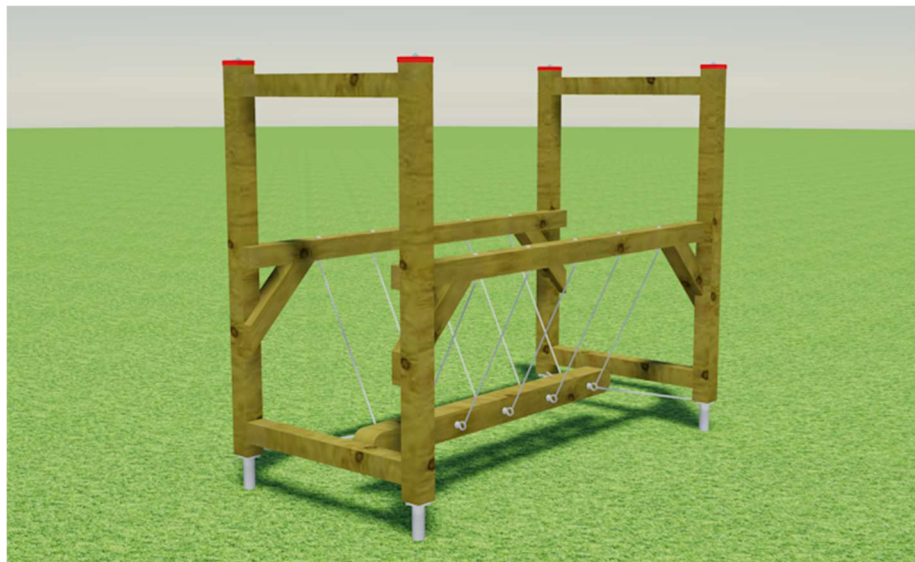

SCHOOL Gioco ALTALENA COLORATA A 2 POSTI

cod. SC/2025

Area di sicurezza : **8,00x4,00 ML.**

HIC 150

GIOCO ALTALENA IN LEGNO MASSELLO TONDO TORNITO CON DOPPIA SEDUTA A SCELTA TRA PIANA O A CESTELLO BABY, CON CATENE.

SCHOOL NIDO Gioco ALTALENA INCLUSIVA

cod. SCNI/2025

Area di sicurezza : **8,00x4,00 ML.**

HIC 150

GIOCO ALTALENA IN LEGNO MASSELLO TONDO TORNITO CON SEDUTA CENTRALE INCLUSIVA CON CESTONE A NIDO, CON CATENE.

TRAVE OSCILLANTE Gioco di EQUILIBRIO

cod. TO/2025

Area di sicurezza : **5,00x4,50 ML.**

HIC 100

GIOCO GATE DI EQUILIBRIO SU TRAVE CENTRALE SINGOLA SOSPESA E SORRETTA DA CATENE PERIMETRALI GALVANIZZATE.

DELUXE 100 Gioco SCIVOLO CON SCALA

cod. DE100/2025

Area di sicurezza : **6,50x3,50 ML.**

HIC 100

GIOCO A SCIVOLO SINGOLO APERTO H. 100 CM CON ACCESSO UNICO CON SCALA A GRADINI CON CORRIMANO.

DELUXE 150 Gioco SCIVOLO CON SCALA

cod. DE150/2025