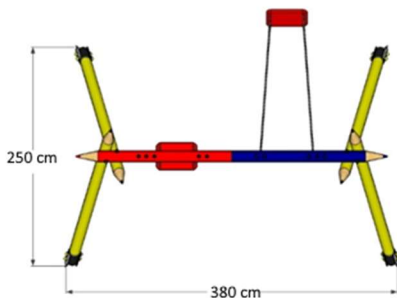

GIOCO ALTALENA IN LEGNO MASSELLO TONDO TORNITO CON DOPPIA SEDUTA A SCELTA TRA PIANA O A CESTELLO BABY, CON CATENE.