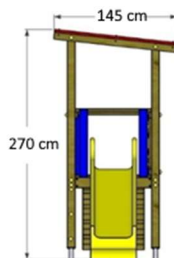

GIOCO A TORRETTA SINGOLA CON SCIVOLO APERTO H. 100 CM, RAMPA INCLINATA IN LEGNO E SCALETTA PIOLI METALLO VERNICIATI.