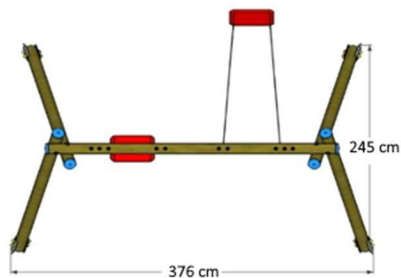

Su x Giù **Gioco a BILANCINO**

cod. SU/2025

Area di sicurezza : **2,50x5,00 ML.**

HIC 150

GIOCO DI EQUILIBRIO CON MANIGLIA INOX E SEDILE PIANO (UNO PER LATO TRAVE) CON MECCANISMO A MURARE A FULCRO CENTRALE.

OPLA' Gioco ALTALENA A 2 POSTI

cod. OP/2025

Area di sicurezza : **8,00x4,00 ML.**

HIC 150

GIOCO ALTALENA IN LEGNO MASSELLO TONDO TORNITO CON DOPPIA SEDUTA A SCELTA TRA PIANA O A CESTELLO BABY, CON CATENE.