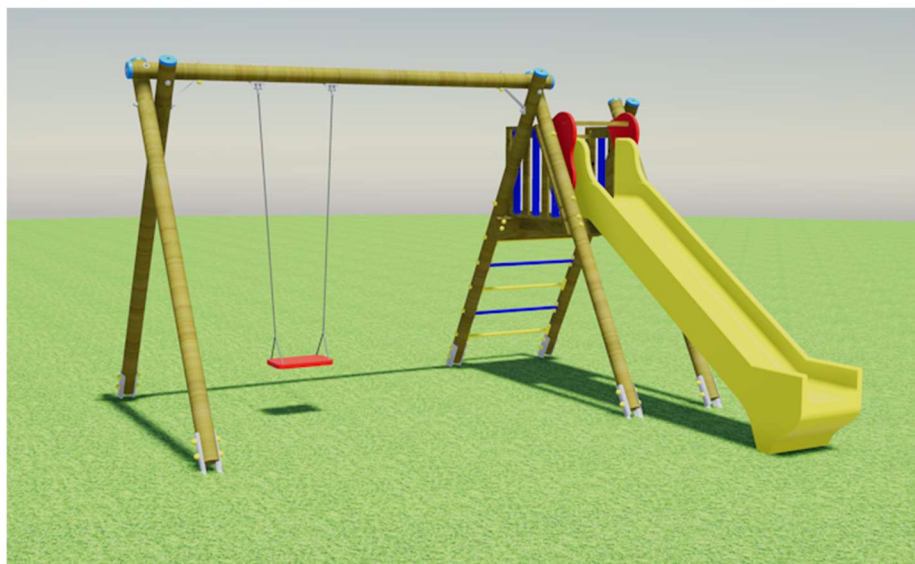

Area di sicurezza : **7,50x3,50 ML.**

HIC 150

GIOCO A SCIVOLO SINGOLO APERTO H. 150 CM CON ACCESSO UNICO CON SCALA A GRADINI CON CORRIMANO.

PINGUINO Gioco composto da SCIVOLO + ALTALENA

cod. PI/2025

Area di sicurezza : **9,00x6,00 ML.**

HIC 150

GIOCO COMPOSTO DA SCIVOLO APERTO H. 150 CM CON ANNESSA ALTALENA A UN POSTO A SCELTA TRA SEDUTA PIANA O BABY A CESTELLO.

COCCINELLA **Gioco a Torre con scivolo**

cod. CO/2025

Area di sicurezza : **4,50x7,50 ML.**