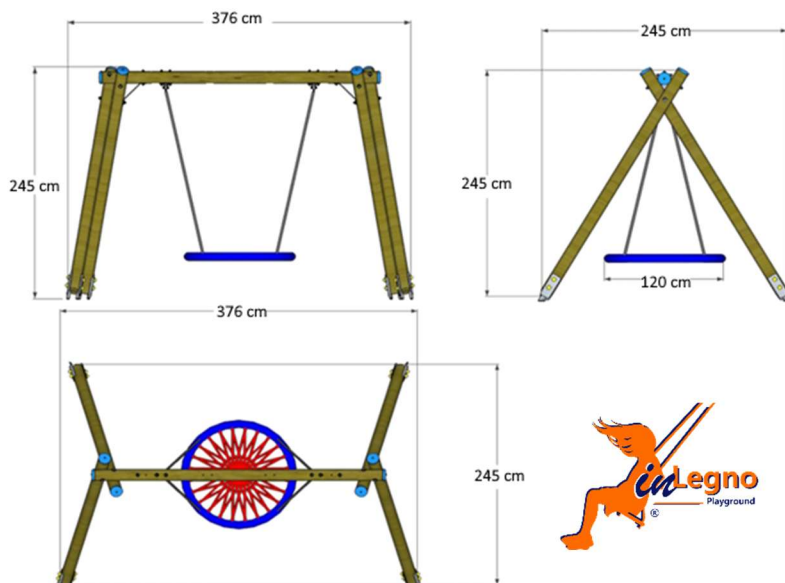

GIOCO ALTALENA IN LEGNO MASSELLO TONDO TORNITO CON SEDUTA CENTRALE INCLUSIVA CON CESTONE A NIDO, CON CATENE.