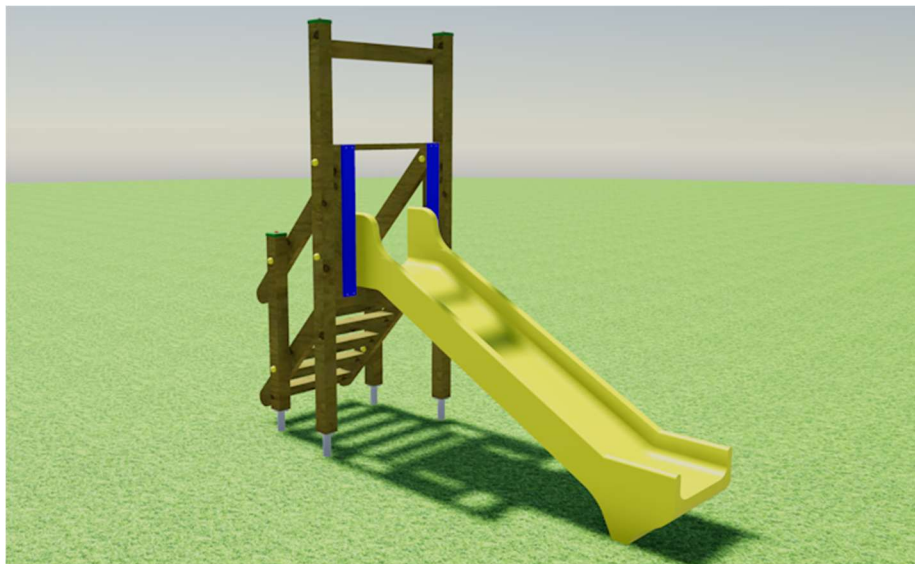

TRAVE OSCILLANTE Gioco di EQUILIBRIO

cod. TO/2025

Area di sicurezza : **5,00x4,50 ML.**

HIC 100

GIOCO GATE DI EQUILIBRIO SU TRAVE CENTRALE SINGOLA SOSPESA E SORRETTA DA CATENE PERIMETRALI GALVANIZZATE.

DELUXE 100 Gioco SCIVOLO CON SCALA

cod. DE100/2025

Area di sicurezza : **6,50x3,50 ML.**

HIC 100

GIOCO A SCIVOLO SINGOLO APERTO H. 100 CM CON ACCESSO UNICO CON SCALA A GRADINI CON CORRIMANO.

DELUXE 150 Gioco SCIVOLO CON SCALA

cod. DE150/2025