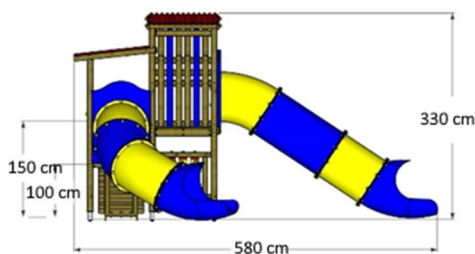

GIOCO A DUE TORRI ADDOSSATE CON DOPPIO SCIVOLO A TUBO CHIUSO H. 100 CM E H. 150 CM CON RAMPA INCLINATA IN LEGNO.