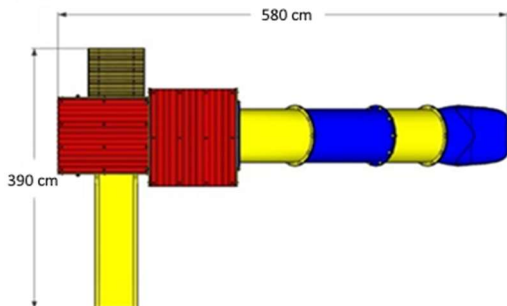

GIOCO A DUE TORRI ADDOSSATE CON SCIVOLO APERTO H. 100 CM E SCIVOLO TUBO CHIUSO H. 150 CM CON RAMPA INCLINATA IN LEGNO.