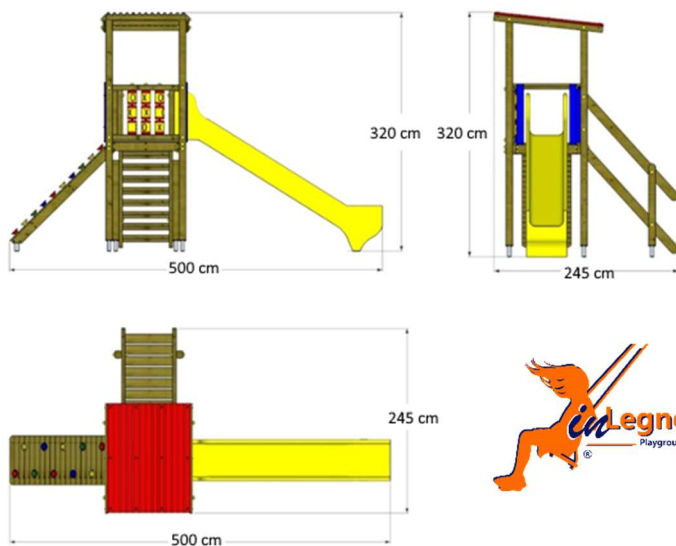

PANDA SCALA Gioco a Torre con scivolo

cod. PAS/2025

Area di sicurezza : **4,50x8,50 ML.**

HIC 150

GIOCO A TORRETTA SINGOLA CON SCIVOLO APERTO H. 150 CM, CON SCALA GRADINI IN LEGNO E SCALA PIOLI METALLO VERNICIATI.

PANDA SCALA plus Gioco a Torre con scivolo

cod. PASP/2025

Area di sicurezza : **5,50x8,50 ML.**

HIC 150

GIOCO A TORRETTA SINGOLA CON SCIVOLO APERTO H. 150 CM, CON SCALA GRADINI IN LEGNO E CON RAMPA A PRESE TIPO ROCCIA.