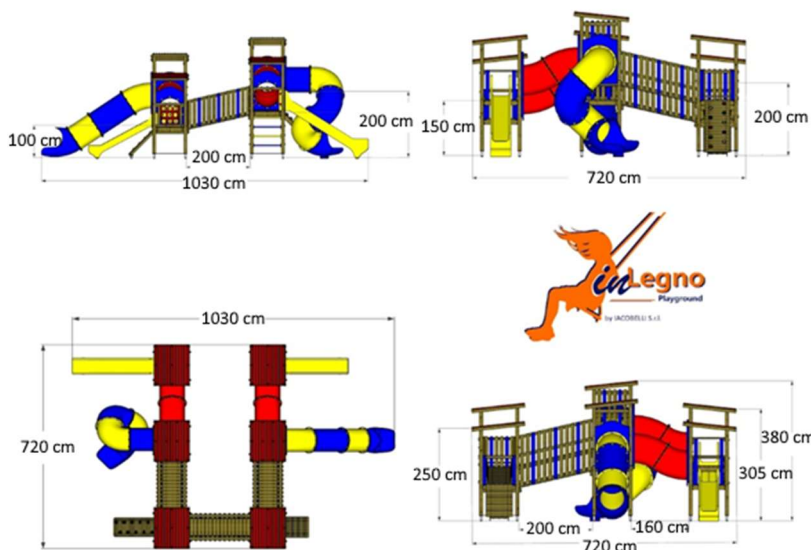

MAMMUT TRAVE Gioco Multi Torre con doppio scivolo cod. MATO/2025

Area di sicurezza : **8,50x12,50 ML.**

HIC 150

GIOCO A QUATTRO TORRI ADDOSSATE CON SCIVOLO APERTO H. 100 CM E SCIVOLO TUBO H. 200 CM E CON GATE TRAVE OSCILLANTE.

FORT APACHE Gioco Multi Torre con doppio scivolo

cod. FA/2025

Area di sicurezza : **9,00x10,00 ML.**

HIC 150

GIOCO A TRE TORRI COLLEGATE CON PONTE FISSO E DA UN PASSAGGIO A TUBO, CON SCIVOLO APERTO H. 150 CM + TUBO CHIUSO H. 200 CM

CASTELLO Gioco Multi Torre con quattro scivoli

cod. CA/2025

Area di sicurezza : **10,00x15,00 ML.**

HIC 150

GIOCO A SEI TORRI COLLEGATE DA PONTI FISSI CON PARAPETTI, PASSAGGI A TUBO INCLINATI E RAMPE LEGNO CON PRESE ROCCIA E SCALE A PIOLI IN METALLO COMPRENDE SCIVOLI APERTI H. 100 CM E H. 150 CM + SCIVOLI A TUBO CHIUSO A SPIRALE H. 200 CM E DRITTO H. 150 CM.