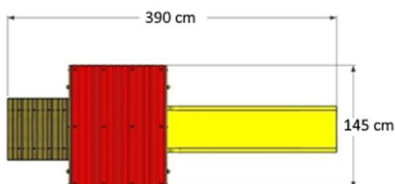

GIOCO A TORRETTA SINGOLA CON SCIVOLO APERTO H. 100 CM, RAMPA INCLINATA IN LEGNO E SCALETTA PIOLI METALLO VERNICIATI.