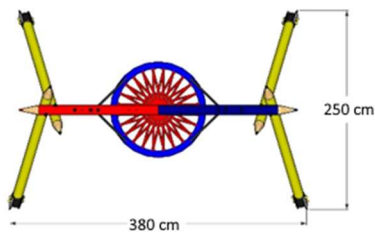

GIOCO ALTALENA IN LEGNO MASSELLO TONDO TORNITO CON SEDUTA CENTRALE INCLUSIVA CON CESTONE A NIDO, CON CATENE.