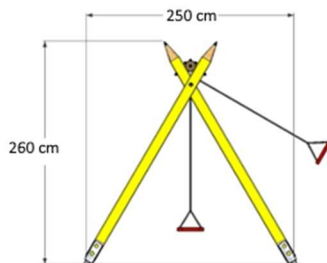

GIOCO ALTALENA IN LEGNO MASSELLO TONDO TORNITO CON DOPPIA SEDUTA A SCELTA TRA PIANA O A CESTELLO BABY, CON CATENE.