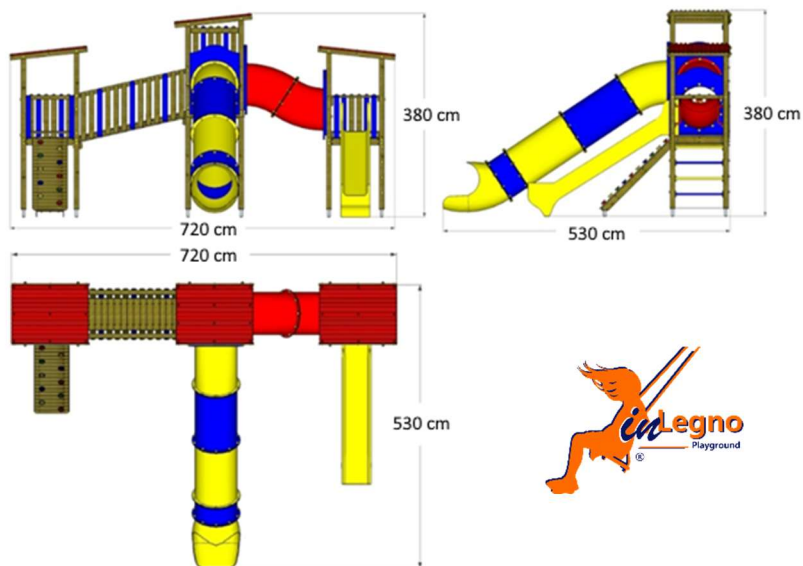

MAMMUT TRAVE Gioco Multi Torre con doppio scivolo cod. MATO/2025

Area di sicurezza : **8,50x12,50 ML.**

HIC 150

GIOCO A QUATTRO TORRI ADDOSSATE CON SCIVOLO APERTO H. 100 CM E SCIVOLO TUBO H. 200 CM E CON GATE TRAVE OSCILLANTE.

FORT APACHE Gioco Multi Torre con doppio scivolo

cod. FA/2025

Area di sicurezza : **9,00x10,00 ML.**

HIC 150

GIOCO A TRE TORRI COLLEGATE CON PONTE FISSO E DA UN PASSAGGIO A TUBO, CON SCIVOLO APERTO H. 150 CM + TUBO CHIUSO H. 200 CM