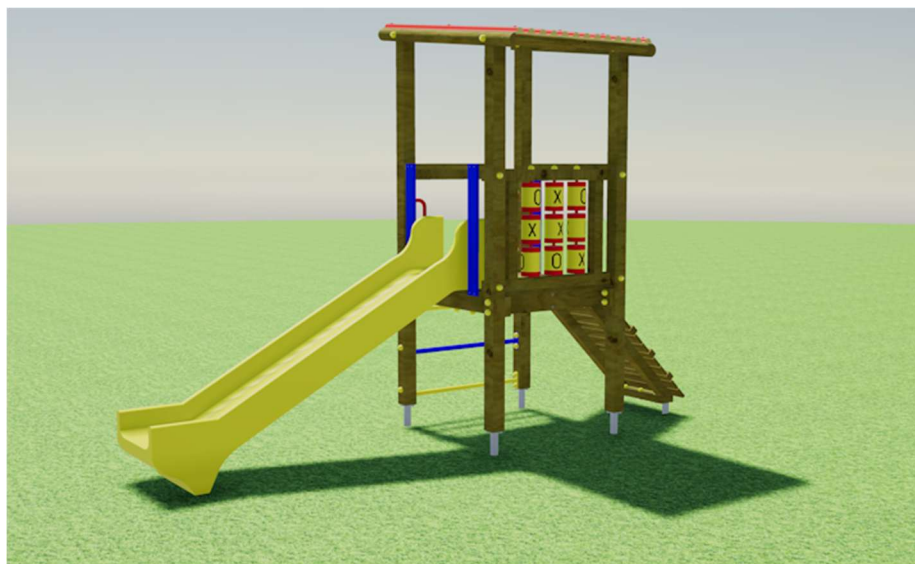

cod. DE100/2025

Area di sicurezza : **6,50x3,50 ML.**

HIC 100

GIOCO A SCIVOLO SINGOLO APERTO H. 100 CM CON ACCESSO UNICO CON SCALA A GRADINI CON CORRIMANO.

DELUXE 150 Gioco SCIVOLO CON SCALA

cod. DE150/2025

Area di sicurezza : **7,50x3,50 ML.**

HIC 150

GIOCO A SCIVOLO SINGOLO APERTO H. 150 CM CON ACCESSO UNICO CON SCALA A GRADINI CON CORRIMANO.

PINGUINO Gioco composto da SCIVOLO + ALTALENA

cod. PI/2025

Area di sicurezza : **9,00x6,00 ML.**

HIC 150

GIOCO COMPOSTO DA SCIVOLO APERTO H. 150 CM CON ANNESSA ALTALENA A UN POSTO A SCELTA TRA SEDUTA PIANA O BABY A CESTELLO.

COCCINELLA **Gioco a Torre con scivolo**

cod. CO/2025

Area di sicurezza : **4,50x7,50 ML.**

HIC 100

GIOCO A TORRETTA SINGOLA CON SCIVOLO APERTO H. 100 CM, RAMPA INCLINATA IN LEGNO E SCALETTA PIOLI METALLO VERNICIATI.

COCCINELLA SCALA Gioco a Torre con scivolo

cod. COS/2025

Area di sicurezza : **4,50x7,50 ML.**