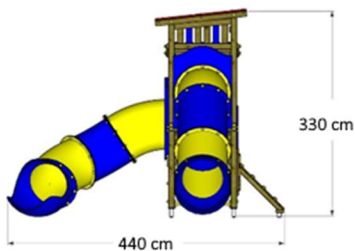

GIOCO A DUE TORRI ADDOSSATE CON DOPPIO SCIVOLO A TUBO CHIUSO H. 100 CM E H. 150 CM CON RAMPA INCLINATA IN LEGNO.