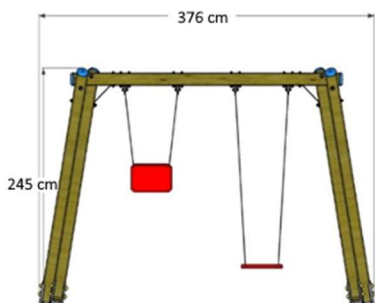

Su x Giù **Gioco a BILANCINO**

cod. SU/2025

Area di sicurezza : **2,50x5,00 ML.**

HIC 150

GIOCO DI EQUILIBRIO CON MANIGLIA INOX E SEDILE PIANO (UNO PER LATO TRAVE) CON MECCANISMO A MURARE A FULCRO CENTRALE.

OPLA' Gioco ALTALENA A 2 POSTI

cod. OP/2025

Area di sicurezza : **8,00x4,00 ML.**

HIC 150

GIOCO ALTALENA IN LEGNO MASSELLO TONDO TORNITO CON DOPPIA SEDUTA A SCELTA TRA PIANA O A CESTELLO BABY, CON CATENE.