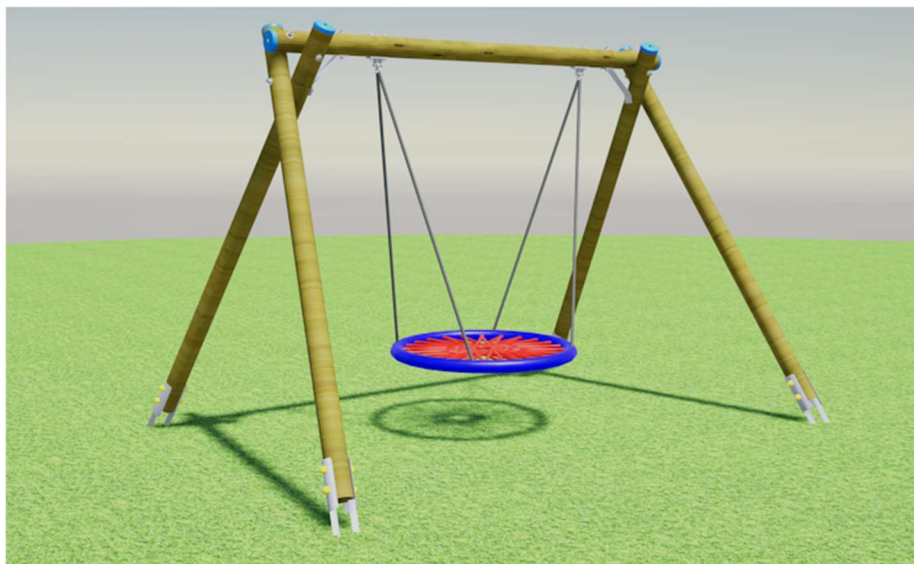

OPLA' Gioco ALTALENA A 2 POSTI

cod. OP/2025

Area di sicurezza : **8,00x4,00 ML.**

HIC 150

GIOCO ALTALENA IN LEGNO MASSELLO TONDO TORNITO CON DOPPIA SEDUTA A SCELTA TRA PIANA O A CESTELLO BABY, CON CATENE.

OPLA' NIDO Gioco ALTALENA INCLUSIVA

cod. OPNI/2025

Area di sicurezza : **8,00x4,00 ML.**

HIC 150

GIOCO ALTALENA IN LEGNO MASSELLO TONDO TORNITO CON SEDUTA CENTRALE INCLUSIVA CON CESTONE A NIDO, CON CATENE.

SCHOOL Gioco ALTALENA COLORATA A 2 POSTI

cod. SC/2025

Area di sicurezza : **8,00x4,00 ML.**

HIC 150

GIOCO ALTALENA IN LEGNO MASSELLO TONDO TORNITO CON DOPPIA SEDUTA A SCELTA TRA PIANA O A CESTELLO BABY, CON CATENE.