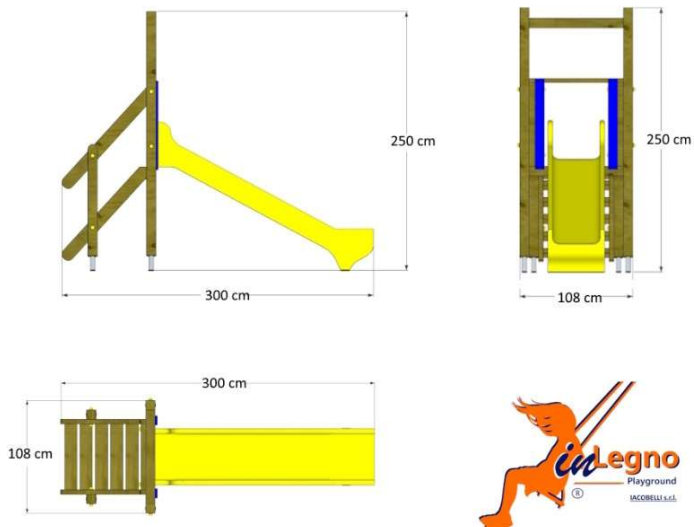

SCHOOL NIDO Gioco ALTALENA INCLUSIVA

cod. SCNI/2025

Area di sicurezza : **8,00x4,00 ML.**

HIC 150

GIOCO ALTALENA IN LEGNO MASSELLO TONDO TORNITO CON SEDUTA CENTRALE INCLUSIVA CON CESTONE A NIDO, CON CATENE.

TRAVE OSCILLANTE Gioco di EQUILIBRIO

cod. TO/2025

Area di sicurezza : **5,00x4,50 ML.**

HIC 100

GIOCO GATE DI EQUILIBRIO SU TRAVE CENTRALE SINGOLA SOSPESA E SORRETTA DA CATENE PERIMETRALI GALVANIZZATE.

DELUXE 100 Gioco SCIVOLO CON SCALA

cod. DE100/2025

Area di sicurezza : **6,50x3,50 ML.**

HIC 100

GIOCO A SCIVOLO SINGOLO APERTO H. 100 CM CON ACCESSO UNICO CON SCALA A GRADINI CON CORRIMANO.

DELUXE 150 Gioco SCIVOLO CON SCALA

cod. DE150/2025

Area di sicurezza : **7,50x3,50 ML.**

HIC 150

GIOCO A SCIVOLO SINGOLO APERTO H. 150 CM CON ACCESSO UNICO CON SCALA A GRADINI CON CORRIMANO.

PINGUINO Gioco composto da SCIVOLO + ALTALENA

cod. PI/2025

Area di sicurezza : **9,00x6,00 ML.**