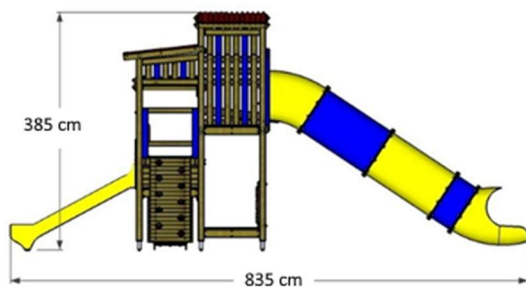

ELEFANTINO DOUBLE Gioco a Torre con doppio scivolo cod. ELD/2025

Area di sicurezza : **7,50x9,50 ML.**

HIC 150

GIOCO A DUE TORRI ADDOSSATE CON DOPPIO SCIVOLO A TUBO CHIUSO H. 100 CM E H. 150 CM CON RAMPA INCLINATA IN LEGNO.

MAMMUT Gioco Multi Torre con doppio scivolo

cod. MA/2025

Area di sicurezza : **7,50x12,50 ML.**

HIC 150

GIOCO A QUATTRO TORRI ADDOSSATE CON SCIVOLO APERTO H. 100 CM E SCIVOLO TUBO H. 200 CM E CON RAMPA A PRESE TIPO ROCCIA.