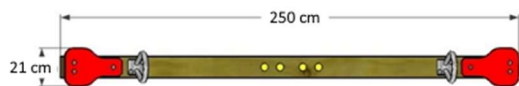

Su x Giù **Gioco a BILANCINO**

cod. SU/2025

Area di sicurezza : **2,50x5,00 ML.**

HIC 150

GIOCO DI EQUILIBRIO CON MANIGLIA INOX E SEDILE PIANO (UNO PER LATO TRAVE) CON MECCANISMO A MURARE A FULCRO CENTRALE.