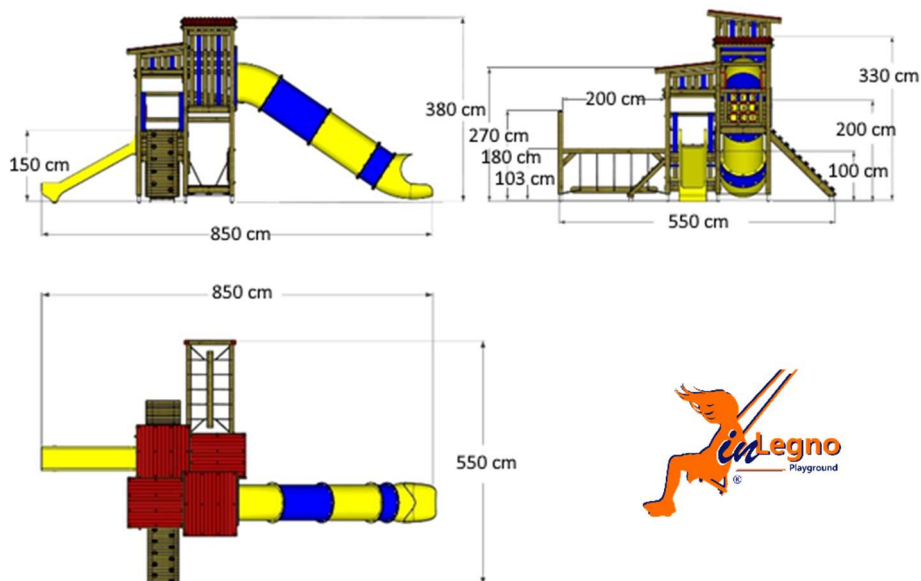

MAMMUT Gioco Multi Torre con doppio scivolo

cod. MA/2025

Area di sicurezza : **7,50x12,50 ML.**

HIC 150

GIOCO A QUATTRO TORRI ADDOSSATE CON SCIVOLO APERTO H. 100 CM E SCIVOLO TUBO H. 200 CM E CON RAMPA A PRESE TIPO ROCCIA.

MAMMUT TRAVE Gioco Multi Torre con doppio scivolo cod. MATO/2025

Area di sicurezza : **8,50x12,50 ML.**

HIC 150

GIOCO A QUATTRO TORRI ADDOSSATE CON SCIVOLO APERTO H. 100 CM E SCIVOLO TUBO H. 200 CM E CON GATE TRAVE OSCILLANTE.