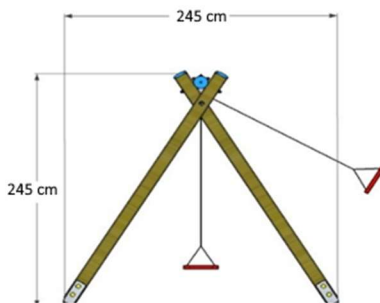

Su x Giù **Gioco a BILANCINO**

cod. SU/2025

Area di sicurezza : **2,50x5,00 ML.**

HIC 150

GIOCO DI EQUILIBRIO CON MANIGLIA INOX E SEDILE PIANO (UNO PER LATO TRAVE) CON MECCANISMO A MURARE A FULCRO CENTRALE.

OPLA' Gioco ALTALENA A 2 POSTI

cod. OP/2025

Area di sicurezza : **8,00x4,00 ML.**

HIC 150

GIOCO ALTALENA IN LEGNO MASSELLO TONDO TORNITO CON DOPPIA SEDUTA A SCELTA TRA PIANA O A CESTELLO BABY, CON CATENE.