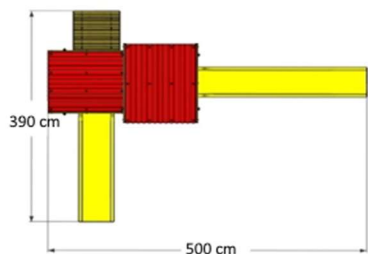

GIOCO A DUE TORRI ADDOSSATE CON SCIVOLO APERTO H. 100 CM E H. 150 CM CON RAMPA LEGNO E SCALETTA PIOLI METALLO VERNICIATI.