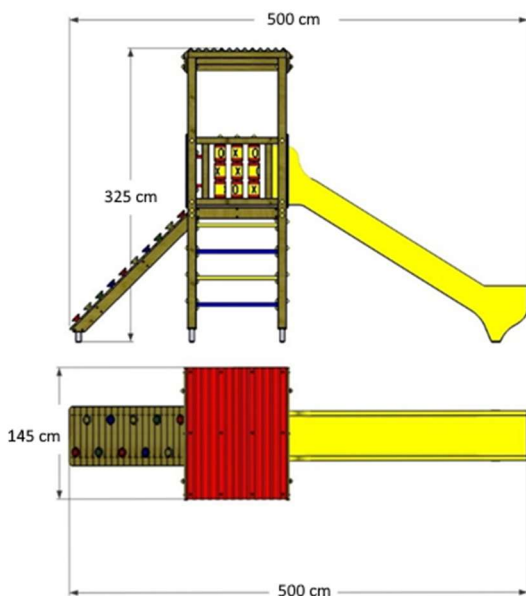

HIC 100

GIOCO A TORRETTA SINGOLA CON SCIVOLO APERTO H. 100 CM, SCALA GRADINI IN LEGNO E RAMPA INCLINATA IN LEGNO.

PANDA Gioco a Torre con scivolo

cod. PA/2025

Area di sicurezza : **4,50x8,50 ML.**

HIC 150

GIOCO A TORRETTA SINGOLA CON SCIVOLO APERTO H. 150 CM, CON RAMPA A PRESE TIPO ROCCIA E SCALA PIOLI METALLO VERNICIATI.

PANDA SCALA Gioco a Torre con scivolo

cod. PAS/2025

Area di sicurezza : **4,50x8,50 ML.**

HIC 150

GIOCO A TORRETTA SINGOLA CON SCIVOLO APERTO H. 150 CM, CON SCALA GRADINI IN LEGNO E SCALA PIOLI METALLO VERNICIATI.