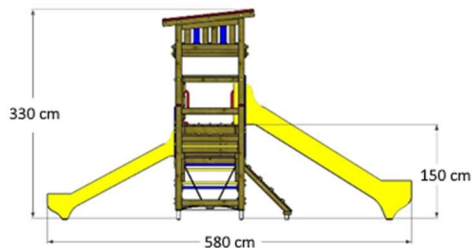

GIOCO A DUE TORRI ADDOSSATE CON SCIVOLO APERTO H. 100 CM E H. 150 CM CON RAMPA LEGNO E GATE TRAVE OSCILLANTE.