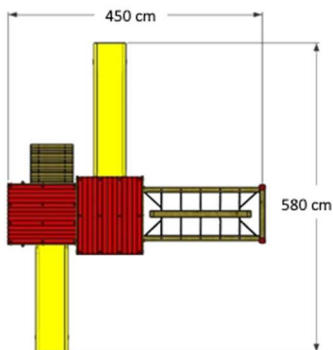

GIOCO A DUE TORRI ADDOSSATE CON SCIVOLO APERTO H. 100 CM E H. 150 CM CON RAMPA LEGNO E GATE TRAVE OSCILLANTE.