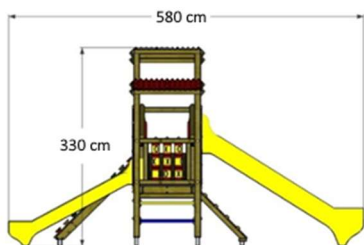

KOALA TRAVE Gioco a Torre con doppio scivolo

cod. KOTO/2025

Area di sicurezza : **7,50x10,00 ML.**

HIC 150

GIOCO A DUE TORRI ADDOSSATE CON SCIVOLO APERTO H. 100 CM E H. 150 CM CON RAMPA LEGNO E GATE TRAVE OSCILLANTE.

TIBET Gioco a Doppia Torre con ponte

cod. TB/2025

Area di sicurezza : **7,50x10,00 ML.**

HIC 150

GIOCO A DUE TORRI UNITE DA PONTE FISSO CON BALAUSTRATE LATERALI E SCIVOLI APERTI H. 100 CM E H. 150 CM, CON RAMPA TIPO ROCCIA.