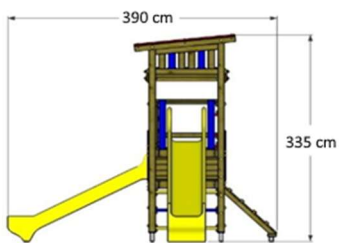

GIOCO A DUE TORRI ADDOSSATE CON SCIVOLO APERTO H. 100 CM E H. 150 CM CON RAMPA LEGNO E SCALETTA PIOLI METALLO VERNICIATI.