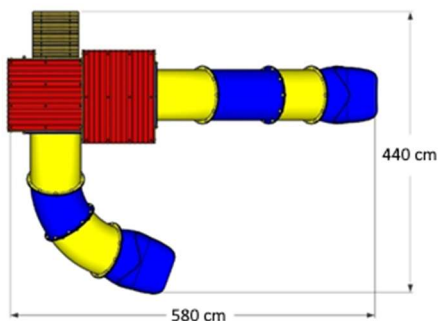

GIOCO A DUE TORRI ADDOSSATE CON DOPPIO SCIVOLO A TUBO CHIUSO H. 100 CM E H. 150 CM CON RAMPA INCLINATA IN LEGNO.