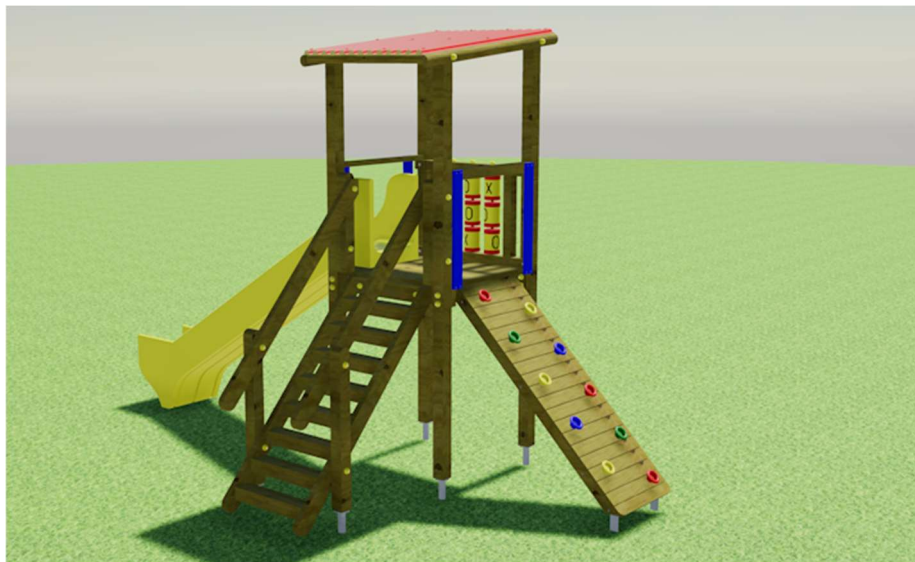

PANDA SCALA Gioco a Torre con scivolo

cod. PAS/2025

Area di sicurezza : **4,50x8,50 ML.**

HIC 150

GIOCO A TORRETTA SINGOLA CON SCIVOLO APERTO H. 150 CM, CON SCALA GRADINI IN LEGNO E SCALA PIOLI METALLO VERNICIATI.

PANDA SCALA plus Gioco a Torre con scivolo

cod. PASP/2025

Area di sicurezza : **5,50x8,50 ML.**

HIC 150

GIOCO A TORRETTA SINGOLA CON SCIVOLO APERTO H. 150 CM, CON SCALA GRADINI IN LEGNO E CON RAMPA A PRESE TIPO ROCCIA.