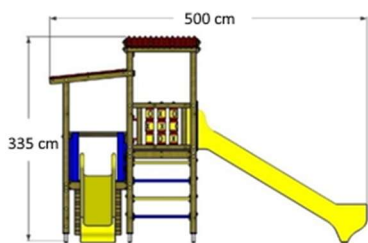

GIOCO A DUE TORRI ADDOSSATE CON SCIVOLO APERTO H. 100 CM E H. 150 CM CON RAMPA LEGNO E SCALETTA PIOLI METALLO VERNICIATI.