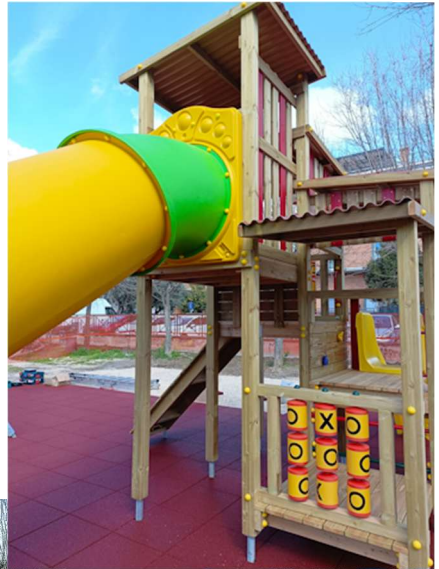

" La InLegno Playground,
mette a disposizione della propria
clientela, la sua decennale esperienza e
professionalità, maturate nel settore
delle strutture in legno.
Siamo specializzati nella progettazione,
nel realizzo e installazione di
strutture per aree gioco,
con certificazioni per uso Pubblico e
per uso privato.
Forniamo servizi di manutenzione,
vendita e posa di pavimentazione
antitrauma e ferramenta specifica."

InLegno Playground

[Iacobelli S.r.l.](#)

Sede legale ed Esposizione :

Via Appia Nord, 113 – Km 49,900

Cisterna di Latina (LT) – 04012

LAZIO – MADE IN ITALY

Sito: www.inlegnoplayground.com

Info e prezzi :

Tel. +39 06-9680022

inlegno.iacobelli@gmail.com