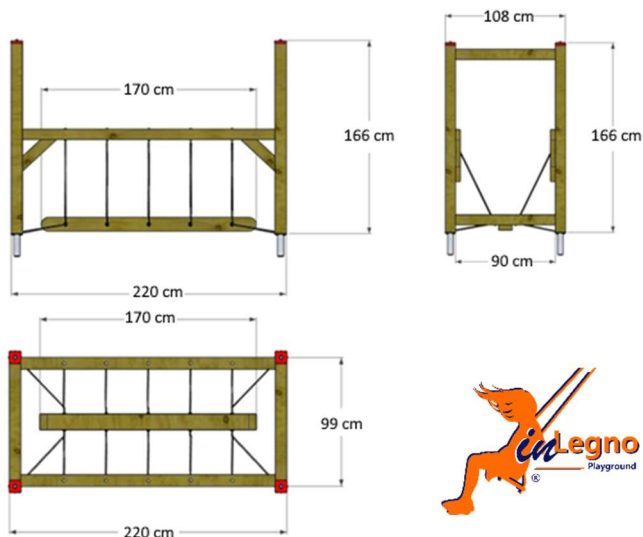

GIOCO GATE DI EQUILIBRIO SU TRAVE CENTRALE SINGOLA SOSPESA E SORRETTA DA CATENE PERIMETRALI GALVANIZZATE.