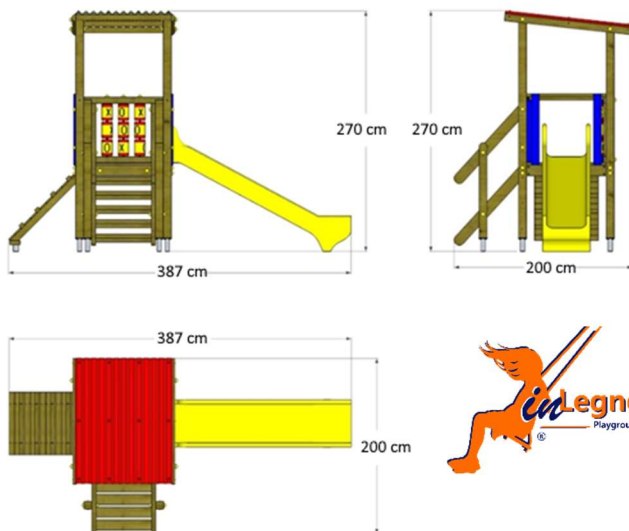

HIC 100

GIOCO A TORRETTA SINGOLA CON SCIVOLO APERTO H. 100 CM, RAMPA INCLINATA IN LEGNO E SCALETTA PIOLI METALLO VERNICIATI.

COCCINELLA SCALA Gioco a Torre con scivolo

cod. COS/2025

Area di sicurezza : **4,50x7,50 ML.**

HIC 100

GIOCO A TORRETTA SINGOLA CON SCIVOLO APERTO H. 100 CM, SCALA GRADINI IN LEGNO E SCALETTA PIOLI METALLO VERNICIATI.

COCCINELLA SCALA plus Gioco a Torre con scivolo cod. COSP/2025

Area di sicurezza : **5,00x7,50 ML.**

HIC 100

GIOCO A TORRETTA SINGOLA CON SCIVOLO APERTO H. 100 CM, SCALA GRADINI IN LEGNO E RAMPA INCLINATA IN LEGNO.

PANDA Gioco a Torre con scivolo

cod. PA/2025

Area di sicurezza : **4,50x8,50 ML.**

HIC 150

GIOCO A TORRETTA SINGOLA CON SCIVOLO APERTO H. 150 CM, CON RAMPA A PRESE TIPO ROCCIA E SCALA PIOLI METALLO VERNICIATI.