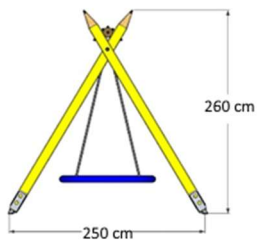

GIOCO ALTALENA IN LEGNO MASSELLO TONDO TORNITO CON SEDUTA CENTRALE INCLUSIVA CON CESTONE A NIDO, CON CATENE.