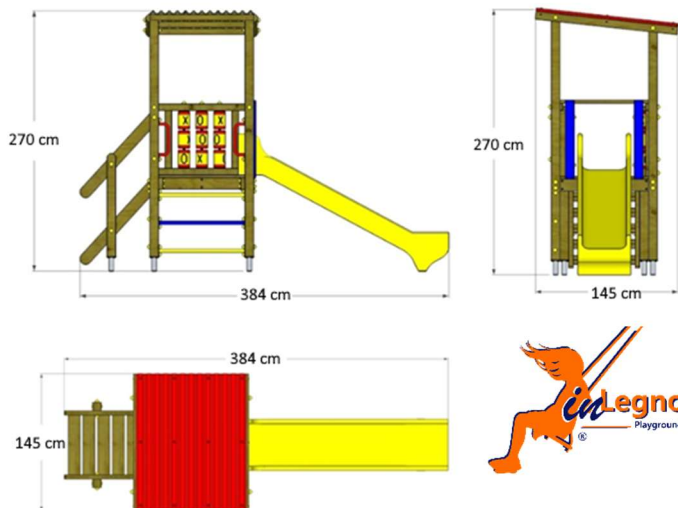

HIC 150

GIOCO COMPOSTO DA SCIVOLO APERTO H. 150 CM CON ANNESSA ALTALENA A UN POSTO A SCELTA TRA SEDUTA PIANA O BABY A CESTELLO.

COCCINELLA **Gioco a Torre con scivolo**

cod. CO/2025

Area di sicurezza : **4,50x7,50 ML.**

HIC 100

GIOCO A TORRETTA SINGOLA CON SCIVOLO APERTO H. 100 CM, RAMPA INCLINATA IN LEGNO E SCALETTA PIOLI METALLO VERNICIATI.

COCCINELLA SCALA Gioco a Torre con scivolo

cod. COS/2025

Area di sicurezza : **4,50x7,50 ML.**

HIC 100

GIOCO A TORRETTA SINGOLA CON SCIVOLO APERTO H. 100 CM, SCALA GRADINI IN LEGNO E SCALETTA PIOLI METALLO VERNICIATI.

COCCINELLA SCALA plus Gioco a Torre con scivolo cod. COSP/2025

Area di sicurezza : **5,00x7,50 ML.**