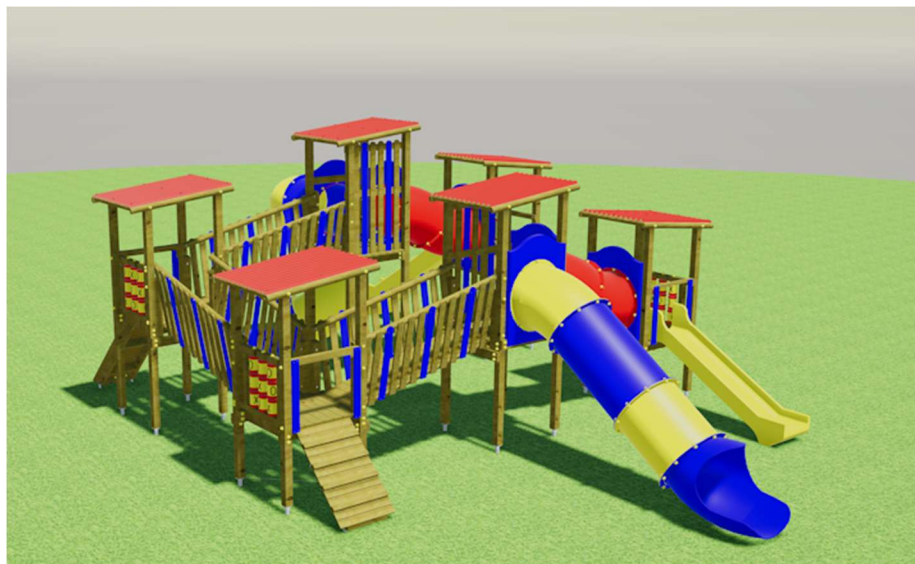

CASTELLO Gioco Multi Torre con quattro scivoli

cod. CA/2025

Area di sicurezza : **10,00x15,00 ML.**

HIC 150