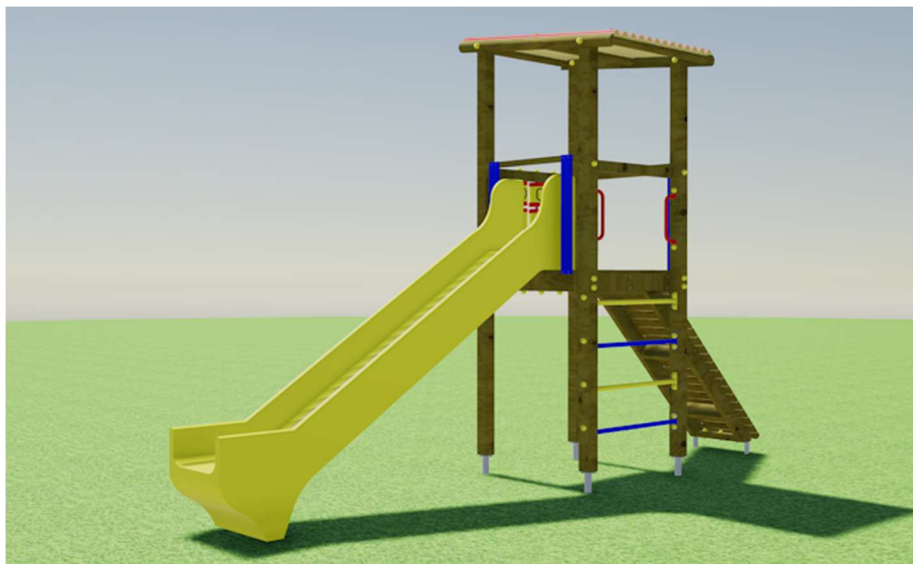

HIC 100

GIOCO A TORRETTA SINGOLA CON SCIVOLO APERTO H. 100 CM, RAMPA INCLINATA IN LEGNO E SCALETTA PIOLI METALLO VERNICIATI.

COCCINELLA SCALA Gioco a Torre con scivolo

cod. COS/2025

Area di sicurezza : **4,50x7,50 ML.**

HIC 100

GIOCO A TORRETTA SINGOLA CON SCIVOLO APERTO H. 100 CM, SCALA GRADINI IN LEGNO E SCALETTA PIOLI METALLO VERNICIATI.

COCCINELLA SCALA plus Gioco a Torre con scivolo cod. COSP/2025

Area di sicurezza : **5,00x7,50 ML.**

HIC 100

GIOCO A TORRETTA SINGOLA CON SCIVOLO APERTO H. 100 CM, SCALA GRADINI IN LEGNO E RAMPA INCLINATA IN LEGNO.

PANDA Gioco a Torre con scivolo

cod. PA/2025

Area di sicurezza : **4,50x8,50 ML.**

HIC 150

GIOCO A TORRETTA SINGOLA CON SCIVOLO APERTO H. 150 CM, CON RAMPA A PRESE TIPO ROCCIA E SCALA PIOLI METALLO VERNICIATI.