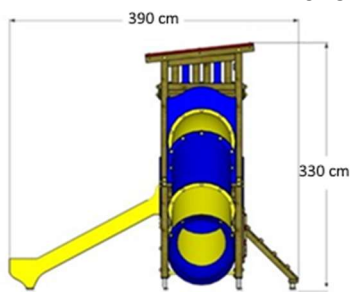

GIOCO A DUE TORRI ADDOSSATE CON SCIVOLO APERTO H. 100 CM E SCIVOLO TUBO CHIUSO H. 150 CM CON RAMPA INCLINATA IN LEGNO.