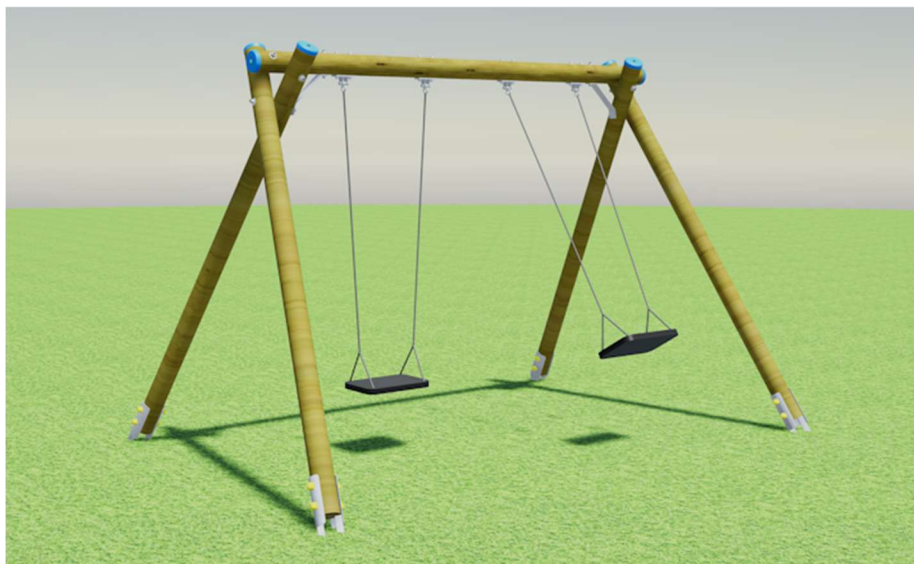

Su x Giù **Gioco a BILANCINO**

cod. SU/2025

Area di sicurezza : **2,50x5,00 ML.**

HIC 150

GIOCO DI EQUILIBRIO CON MANIGLIA INOX E SEDILE PIANO (UNO PER LATO TRAVE) CON MECCANISMO A MURARE A FULCRO CENTRALE.

OPLA' Gioco ALTALENA A 2 POSTI

cod. OP/2025

Area di sicurezza : **8,00x4,00 ML.**

HIC 150

GIOCO ALTALENA IN LEGNO MASSELLO TONDO TORNITO CON DOPPIA SEDUTA A SCELTA TRA PIANA O A CESTELLO BABY, CON CATENE.

OPLA' NIDO Gioco ALTALENA INCLUSIVA

cod. OPNI/2025

Area di sicurezza : **8,00x4,00 ML.**

HIC 150

GIOCO ALTALENA IN LEGNO MASSELLO TONDO TORNITO CON SEDUTA CENTRALE INCLUSIVA CON CESTONE A NIDO, CON CATENE.

SCHOOL Gioco ALTALENA COLORATA A 2 POSTI

cod. SC/2025

Area di sicurezza : **8,00x4,00 ML.**

HIC 150

GIOCO ALTALENA IN LEGNO MASSELLO TONDO TORNITO CON DOPPIA SEDUTA A SCELTA TRA PIANA O A CESTELLO BABY, CON CATENE.