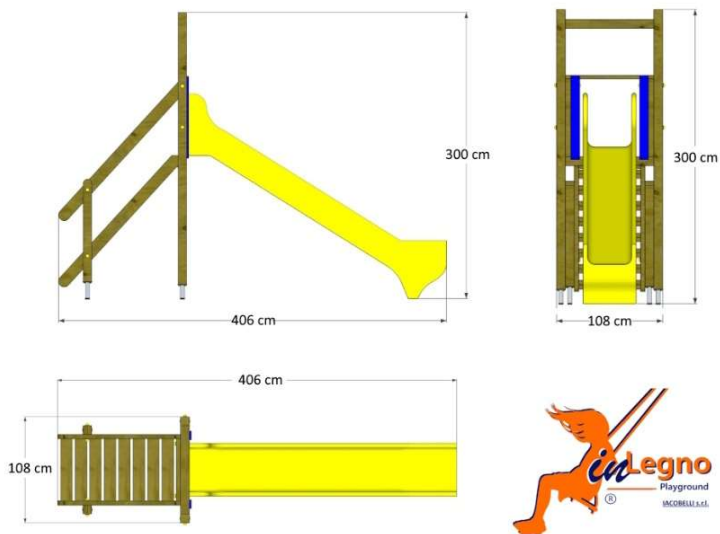

TRAVE OSCILLANTE Gioco di EQUILIBRIO

cod. TO/2025

Area di sicurezza : **5,00x4,50 ML.**

HIC 100

GIOCO GATE DI EQUILIBRIO SU TRAVE CENTRALE SINGOLA SOSPESA E SORRETTA DA CATENE PERIMETRALI GALVANIZZATE.

DELUXE 100 Gioco SCIVOLO CON SCALA

cod. DE100/2025

Area di sicurezza : **6,50x3,50 ML.**

HIC 100

GIOCO A SCIVOLO SINGOLO APERTO H. 100 CM CON ACCESSO UNICO CON SCALA A GRADINI CON CORRIMANO.

DELUXE 150 Gioco SCIVOLO CON SCALA

cod. DE150/2025

Area di sicurezza : **7,50x3,50 ML.**

HIC 150

GIOCO A SCIVOLO SINGOLO APERTO H. 150 CM CON ACCESSO UNICO CON SCALA A GRADINI CON CORRIMANO.

PINGUINO Gioco composto da SCIVOLO + ALTALENA

cod. PI/2025

Area di sicurezza : **9,00x6,00 ML.**