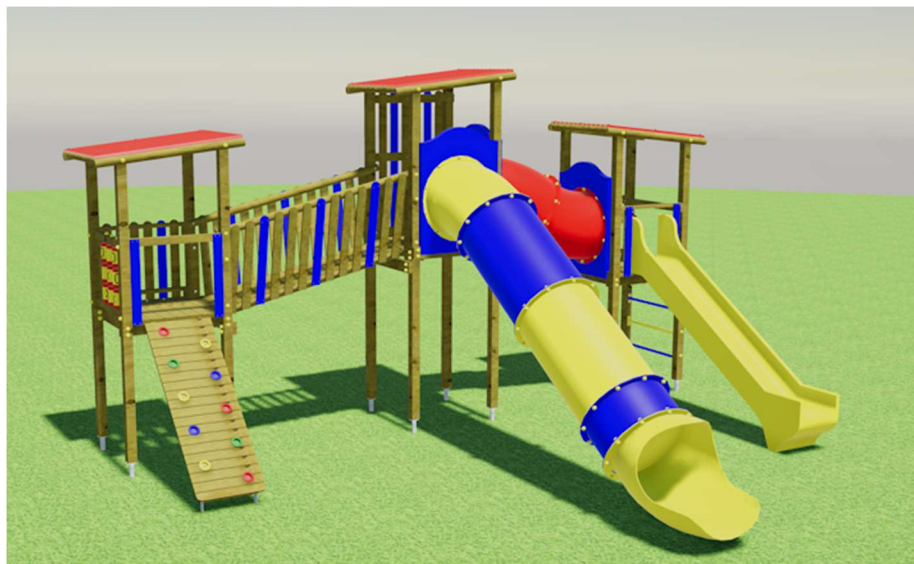

FORT APACHE Gioco Multi Torre con doppio scivolo

cod. FA/2025

Area di sicurezza : **9,00x10,00 ML.**

HIC 150