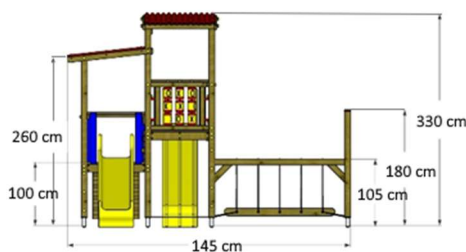

GIOCO A DUE TORRI ADDOSSATE CON SCIVOLO APERTO H. 100 CM E H. 150 CM CON RAMPA LEGNO E GATE TRAVE OSCILLANTE.