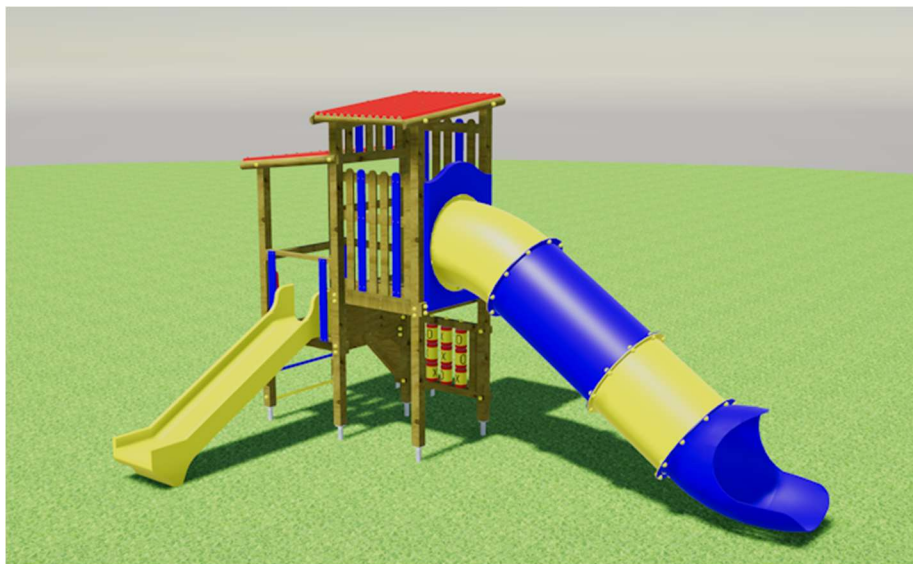

ELEFANTINO Gioco a Torre con doppio scivolo

cod. EL/2025

Area di sicurezza : **7,50x9,50 ML.**

HIC 150