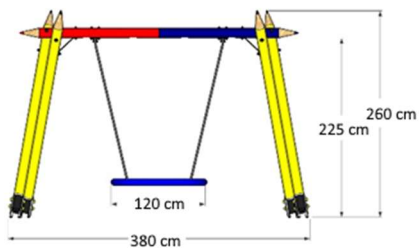

GIOCO ALTALENA IN LEGNO MASSELLO TONDO TORNITO CON SEDUTA CENTRALE INCLUSIVA CON CESTONE A NIDO, CON CATENE.