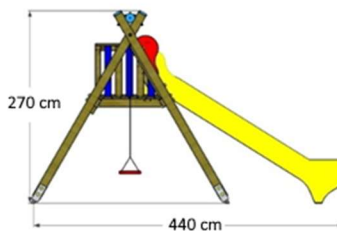

Area di sicurezza : **7,50x3,50 ML.**

HIC 150

GIOCO A SCIVOLO SINGOLO APERTO H. 150 CM CON ACCESSO UNICO CON SCALA A GRADINI CON CORRIMANO.

PINGUINO Gioco composto da SCIVOLO + ALTALENA

cod. PI/2025

Area di sicurezza : **9,00x6,00 ML.**

HIC 150

GIOCO COMPOSTO DA SCIVOLO APERTO H. 150 CM CON ANNESSA ALTALENA A UN POSTO A SCELTA TRA SEDUTA PIANA O BABY A CESTELLO.

COCCINELLA **Gioco a Torre con scivolo**

cod. CO/2025

Area di sicurezza : **4,50x7,50 ML.**